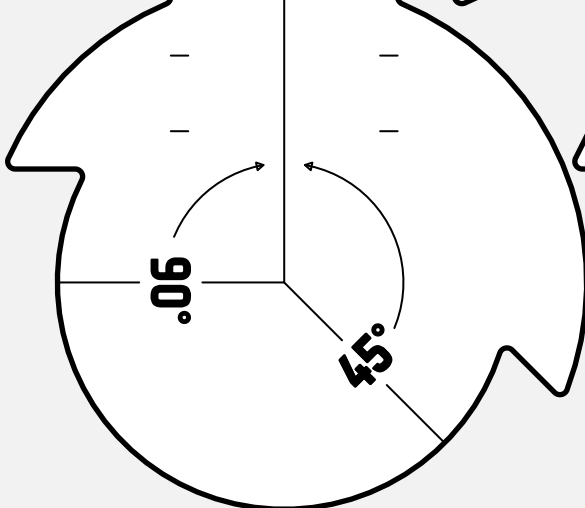

**BFG**  
**Maneuver**  
**Templates**  
 Small base  
 Ø 32 mm

+++ A4 +++  
 Print or Laser cut

**OKB-14**

**BFG**  
**Maneuver**  
**Templates**  
Large base  
Ø 60 mm

+++ A4 +++  
Print or Laser cut

**OKB-14**