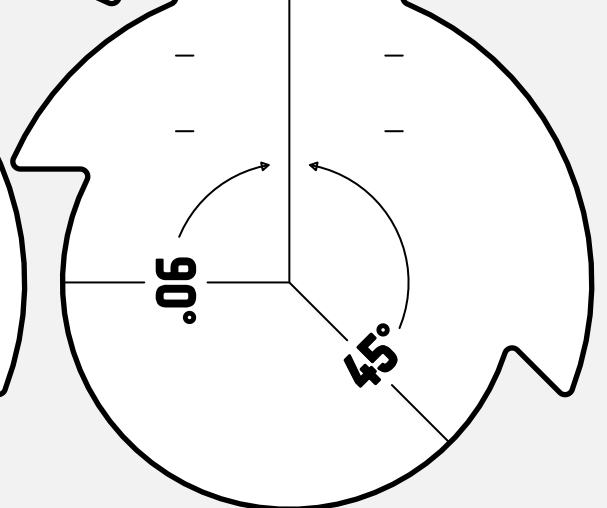

**BFG**  
**Maneuver**  
**Templates**  
 Small base  
 Ø 32 mm

+++ A4 +++  
 Print or Laser cut

**OKB-14**

**BFG**  
**Maneuver**  
**Templates**  
Large base  
Ø 60 mm

+++ A4 +++  
Print or Laser cut

**OKB-14**