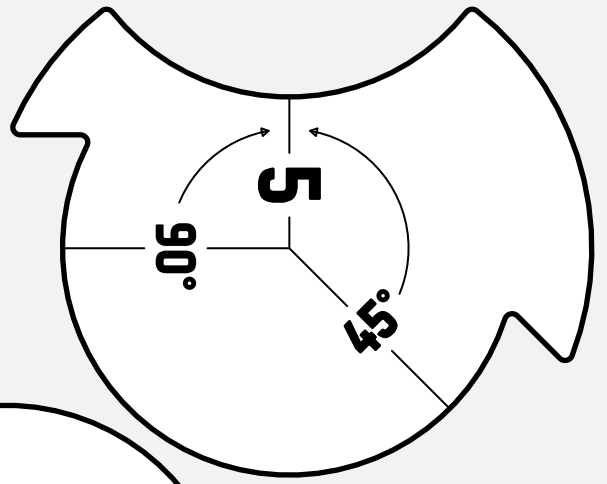

**BFG**  
**Maneuver**  
**Templates**  
 Small base  
 Ø 32 mm

+++ A4 +++  
 Print or Laser cut

**OKB-14**

**BFG**  
**Maneuver**  
**Templates**  
Large base  
Ø 60 mm

+++ A4 +++  
Print or Laser cut

**OKB-14**