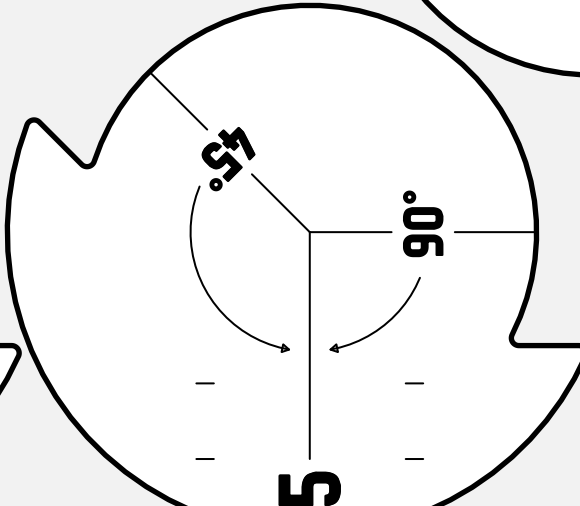

**BFG**  
**Maneuver**  
**Templates**  
 Small base  
 Ø 32 mm

+++ A4 +++  
 Print or Laser cut

**OKB-14**

**BFG**  
**Maneuver**  
**Templates**  
Large base  
Ø 60 mm

+++ A4 +++  
Print or Laser cut

**OKB-14**