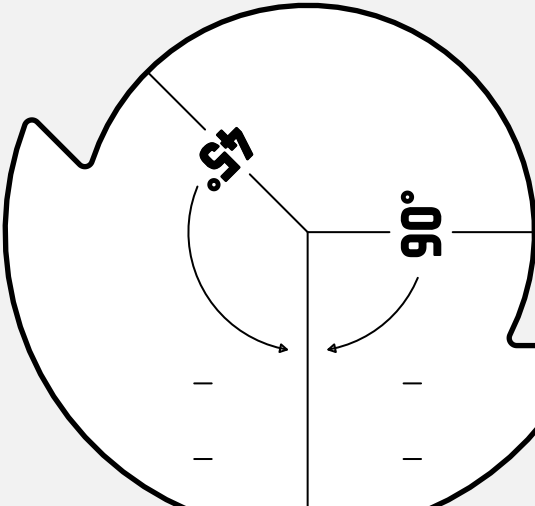

**BFG**  
**Maneuver**  
**Templates**  
 Small base  
 Ø 32 mm

+++ A4 +++  
 Print or Laser cut

**OKB-14**

**BFG**  
**Maneuver**  
**Templates**  
Large base  
Ø 60 mm

+++ A4 +++  
Print or Laser cut

**OKB-14**